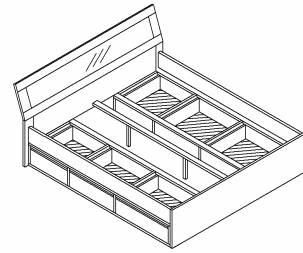

# JABO 60 Bett (Kiefer, Kiefer astfrei, Kernbuche)

**JABO 60  
ohne Kopfteil**

**JABO 60 - 61  
nur mit Holzfüllung  
im Kopfteil**

**JABO 60 (62 - 67)  
mit Holz oder  
farbigem Glas im Kopfteil**

---

## JABO 60 Kopfteile

JABO 60 Bett ohne Kopfteil

Kopfteil 61 mit Holzfüllung (gerades Kopfteil)

Kopfteil 62 mit weißem Glas/ Holzrahmen

Kopfteil 63 mit Holzfüllung

Kopfteil 64 mit schwarzem Glas/Holzrahmen

Kopfteil 65 mit rotem Glas/Holzrahmen

### Maße Ablage:

Höhe: 49,0 cm  
 Breite: 49,0 cm  
 Tiefe: 27,5 cm  
 Holzstärke: 30 mm

### Maße Schublade:

Innenhöhe: 5,0 cm  
 Innentiefe: 20,5 cm  
 Innenbreite: 29,5 cm  
 Holzstärke: 20,0 cm

Die Ablage ist verschiebbar und muß separat bestellt werden.