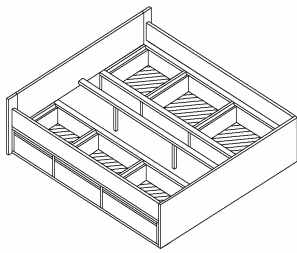

# JABO 60 Bett (Kiefer, Kiefer astfrei, Kernbuche)

**JABO 60  
ohne Kopfteil**

**JABO 60 - 61  
nur mit Holzfüllung  
im Kopfteil**

**JABO 60 (62 - 67)  
mit Holz oder  
farbigem Glas im Kopfteil**

---

## JABO 60 Kopfteile

JABO 60 Bett ohne Kopfteil

Kopfteil 61 mit Holzfüllung (gerades Kopfteil)

Kopfteil 62 mit weißem Glas/ Holzrahmen

Kopfteil 63 mit Holzfüllung

Kopfteil 64 mit schwarzem Glas/Holzrahmen

Kopfteil 65 mit rotem Glas/Holzrahmen

### Maße Ablage:

Höhe: 49,0 cm  
 Breite: 49,0 cm  
 Tiefe: 27,5 cm  
 Holzstärke: 30 mm

### Maße Schublade:

Innenhöhe: 5,0 cm  
 Innentiefe: 20,5 cm  
 Innenbreite: 29,5 cm  
 Holzstärke: 20,0 cm

Die Ablage ist verschiebbar und muß separat bestellt werden.