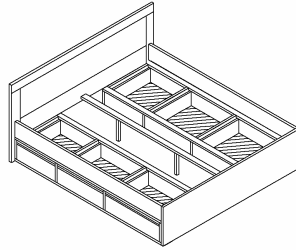

# JABO 60 Bett (Kiefer, Kiefer astfrei, Kernbuche)

**JABO 60  
ohne Kopfteil**

**JABO 60 - 61  
nur mit Holzfüllung  
im Kopfteil**

**JABO 60 (62 - 67)  
mit Holz oder  
farbigem Glas im Kopfteil**

---

## JABO 60 Kopfteile

JABO 60 Bett ohne Kopfteil

Kopfteil 61 mit Holzfüllung (gerades Kopfteil)

Kopfteil 62 mit weißem Glas/ Holzrahmen

Kopfteil 63 mit Holzfüllung

Kopfteil 64 mit schwarzem Glas/Holzrahmen

Kopfteil 65 mit rotem Glas/Holzrahmen

### Maße Ablage:

Höhe: 49,0 cm  
 Breite: 49,0 cm  
 Tiefe: 27,5 cm  
 Holzstärke: 30 mm

### Maße Schublade:

Innenhöhe: 5,0 cm  
 Innentiefe: 20,5 cm  
 Innenbreite: 29,5 cm  
 Holzstärke: 20,0 cm

Die Ablage ist verschiebbar und muß separat bestellt werden.