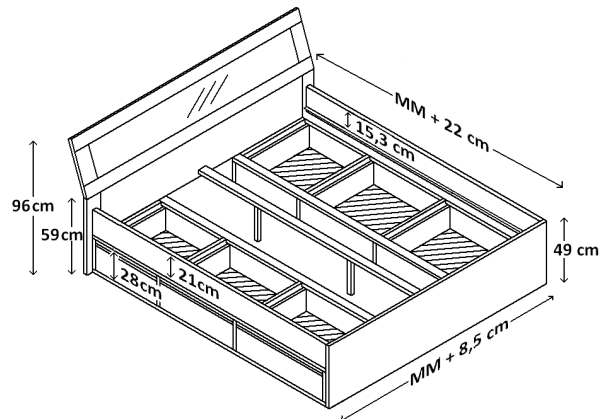

JABO Basic Bett

(Kiefer, Kiefer astfrei, Kernbuche)

Basic 60 - 61
nur mit Holzfüllung
im Kopfteil

Basic 60 (62 - 67)
mit Holz oder
farbigem Glas im Kopfteil

Basic Kopfteile

Basic 60 Bett ohne Kopfteil
Kopfteil 61 mit Holzfüllung (gerades Kopfteil)

Bei Bestellung bitte angeben.

Die Kopfteile 62 bis 67 sind schräg.
Die Füllung bei dem Kopfteil mit farbigem Glas ist nicht durchsichtig.

Holzstärke: Rahmen: 30 mm Schubladenmodul: 26 mm

Gegen Aufpreis auch in den Längen 190 cm, 210 cm und 220 cm lieferbar.
Bei Colour- Mix 10 % Aufpreis der teuersten Oberflächenbehandlung.

JABO Basic ist nicht als Hardside Wasserbett erhältlich.

Basic Griffe

eingefräster Griff (32)
Standartgriff

Basic Ablage

Maße Ablage:

Höhe: 49,0 cm
Breite: 49,0 cm
Tiefe: 27,5 cm
Holzstärke: 30 mm

Maße Schublade:

Innenhöhe: 5,0 cm
Innentiefe: 20,5 cm
Innenbreite: 29,5 cm
Holzstärke: 20,0 cm

Die Ablage ist verschiebbar und muß separat bestellt werden.

Basic N Schubladenmodule

Basic N 1

Basic N 2

Basic N 3

Höhe: 28 cm Länge: 200 cm Tiefe: 60 cm