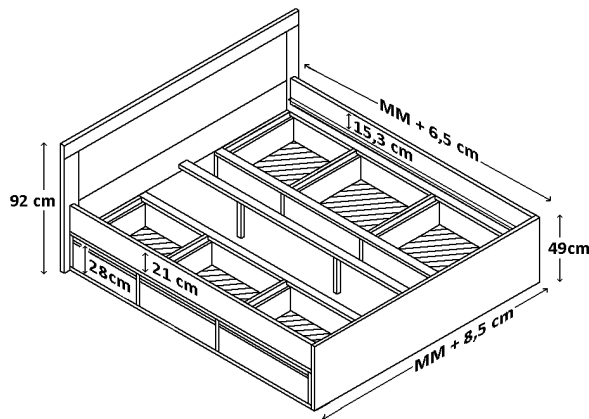

JABO Basic Bett

(Kiefer, Kiefer astfrei, Kernbuche)

Basic 60 - 61
nur mit Holzfüllung
im Kopfteil

Basic 60 (62 - 67)
mit Holz oder
farbigem Glas im Kopfteil

Basic Kopfteile

Basic 60 Bett ohne Kopfteil
Kopfteil 61 mit Holzfüllung (gerades Kopfteil)

Bei Bestellung bitte angeben.

Die Kopfteile 62 bis 67 sind schräg.
Die Füllung bei dem Kopfteil mit farbigem Glas ist nicht durchsichtig.

Holzstärke: Rahmen: 30 mm Schubladenmodul: 26 mm

Gegen Aufpreis auch in den Längen 190 cm, 210 cm und 220 cm lieferbar.
Bei Colour- Mix 10 % Aufpreis der teuersten Oberflächenbehandlung.

JABO Basic ist nicht als Hardside Wasserbett erhältlich.

Basic Griffe

eingefräster Griff (32)
Standartgriff

Basic Ablage

Maße Ablage:

Höhe: 49,0 cm
Breite: 49,0 cm
Tiefe: 27,5 cm
Holzstärke: 30 mm

Maße Schublade:

Innenhöhe: 5,0 cm
Innentiefe: 20,5 cm
Innenbreite: 29,5 cm
Holzstärke: 20,0 cm

Die Ablage ist verschiebbar und muß separat bestellt werden.

Basic N Schubladenmodule

Basic N 1

Basic N 2

Basic N 3

Höhe: 28 cm Länge: 200 cm Tiefe: 60 cm