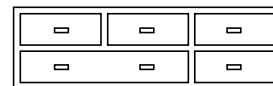

JABO Flex H20