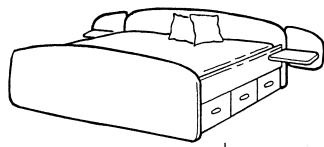

# JABO Flex (Kiefer)

Flex N 22

Flex H 31

## Kopfteile Flex N und H

N/H 1

Höhe: 68/78 cm  
Breite: MM+13 cm

N/H 2

Höhe: 73/83 cm  
Breite: MM+13 cm

N/H 3

Höhe: 82/92 cm  
Breite: MM+27/30 cm