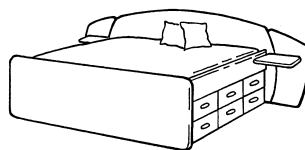

# JABO Flex (Kiefer)

Flex N 22

Flex H 31

## Kopfteile Flex N und H

N/H 1

Höhe: 68/78 cm  
Breite: MM+13 cm

N/H 2

Höhe: 73/83 cm  
Breite: MM+13 cm

N/H 3

Höhe: 82/92 cm  
Breite: MM+27/30 cm