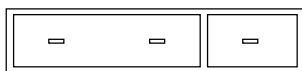

## Flex N

JABO Flex N1

JABO Flex N2

JABO Flex N3

Höhe: 28 cm

Länge: 200 cm

Tiefe: 60 cm