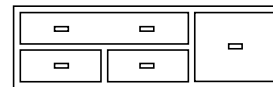

JABO Flex H24

Höhe: 38 cm

Länge: 200 cm

Tiefe: 60 cm

Alle Module sind beidseitig montierbar, meistens werden jedoch alle geraden Modulnr. für rechts und alle ungeraden Modulnr. für links verwendet.

Die Schubladenmodule werden montiert geliefert. Die Schubladen laufen auf Teleskopschienen.