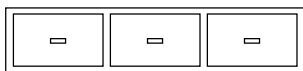

Flex Schubladenmodule

Flex N

JABO Flex N1