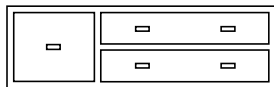

JABO Flex H21