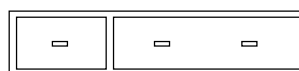

## Flex N

JABO Flex N1

JABO Flex N2

JABO Flex N3

Höhe: 28 cm

Länge: 200 cm

Tiefe: 60 cm