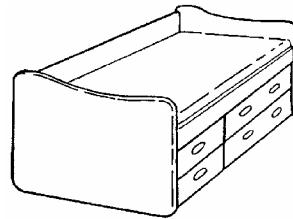

Preisgruppe 5: (in der Preisliste als "Erle Grp 5" bezeichnet)

- Erle massiv, beize gewachst geölt

Preisgruppe 6: (in der Preisliste als "Kernbuche Grp 6" bezeichnet)

- Kernbuche massiv, gewachst und geölt
- Kernbuche massiv, nußbaum lackiert

Preisgruppe 7: (in der Preisliste als "Buche Grp 7" bezeichnet)

- Buche massiv, gewachst und geölt

Bettensystem JABO Klassik (Kiefer)

JABO 04

JABO 06

Seitenteile:	Sitzhöhe:	Einlegetiefe für Matratze:	Kopf/Fußteilhöhe:	Holzstärke:
Höhe: 19 / 43 cm				
Länge: MM+ 8,5 cm	JABO 04: 46 cm		JABO 04: 72 cm	
Bettbreite: MM+ 13 cm	JABO 06: 56 cm	15 cm	JABO 06: 82 cm	40 mm

Gegen Aufpreis auch in den Längen 190 cm, 210 cm und 220 cm lieferbar.

JABO 34

JABO 36

Seitenteile:	Sitzhöhe:	Einlegetiefe für Matratze:	Kopf/Fußteilhöhe (total):	Holzstärke:
Höhe: 16 cm				
Länge: MM+ 8,5 cm	JABO 34: 43 cm		JABO 34: 72/43 cm	
Bettbreite: MM+ 8,5 cm	JABO 36: 53 cm	12,5 cm	JABO 36: 82/53 cm	40 mm