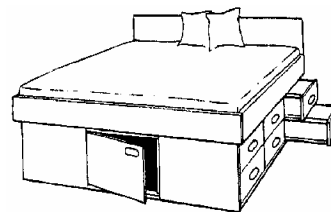

Preisgruppe 7: (in der Preisliste als "Buche Grp 7" bezeichnet)

- Buche massiv, gewachst und geölt

Bettensystem JABO Klassik (Kiefer)

JABO 04

JABO 06

Seitenteile:	Sitzhöhe:	Einlegetiefe für Matratze:	Kopf/Fußteilhöhe:	Holzstärke:
Höhe: 19 / 43 cm				
Länge: MM+ 8,5 cm	JABO 04: 46 cm		JABO 04: 72 cm	
Bettbreite: MM+ 13 cm	JABO 06: 56 cm	15 cm	JABO 06: 82 cm	40 mm

Gegen Aufpreis auch in den Längen 190 cm, 210 cm und 220 cm lieferbar.

JABO 34

JABO 36

Seitenteile:	Sitzhöhe:	Einlegetiefe für Matratze:	Kopf/Fußteilhöhe (total):	Holzstärke:
Höhe: 16 cm				
Länge: MM+ 8,5 cm	JABO 34: 43 cm		JABO 34: 72/43 cm	
Bettbreite: MM+ 8,5 cm	JABO 36: 53 cm	12,5 cm	JABO 36: 82/53 cm	40 mm