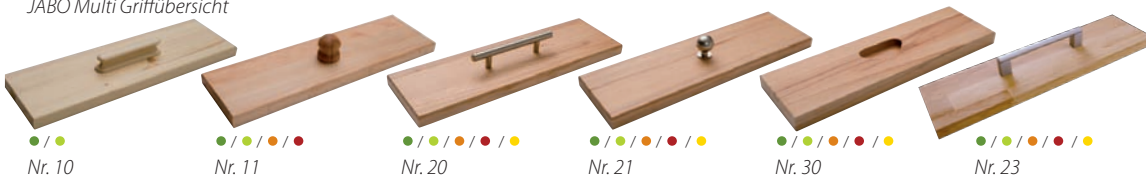

Jabo Multi

JABO Multi Griffübersicht

JABO Multi N 22 + JABO Multi 38 K/FT
Kiefer astfrei colourmix

Möglich für Betten in:

- Kiefer
- Kiefer astfrei
- Buche
- Erle
- Kernbuche

Das JABO Multi Programm – damit ein Traum Wirklichkeit wird.

Ähnlich wie beim Flex-Programm können Sie auch bei der Multi-Serie Ihr individuelles Bett selbst gestalten. Sie haben 4 unterschiedliche Kopfteile und 6 Fußteile zur Auswahl.

Außerdem können Sie zwischen verschiedenen Bettbeinen, sowie Griffen preisgleich wählen. Flexibler geht es nicht!

Einige der Modelle sind mit einer Tür am Fußteil, sodaß der Stauraum unter dem Bett noch optimaler genutzt werden kann.

Nicht für Hardside-Wasserbetten geeignet.

Die Schubladenmodule werden in zwei verschiedenen Höhen angeboten. Die Standardlänge beträgt 200 cm. Sonderlängen von 190 cm, 210 cm und 220 cm sind auf Wunsch erhältlich.

Alle JABO Multi Betten sind in Kiefer, Kiefer astfrei, Erle, Buche und Kernbuche lieferbar.

JABO Multi Bettbeine

●/●/●/●/●
Für Betten ohne Schubladenmodule

●/●/●/●/●
Für Betten mit Schubladenmodule

●/●/●/●/●
Für Betten mit Schubladenmodule