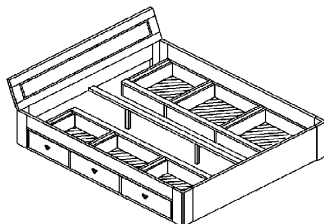

JABO Straight

(Kiefer, Kiefer astfrei, Erle, Kernbuche)

Straight N 79

Kopfteil Straight N + H

**Kopfteil 75**

Höhe schräges KT: 90,5 / 100,5 cm
Höhe gerades KT: 92,2 / 102,2 cm

Breite: MM+ 6,5 cm
Kopfteilhöhe: 41,5 cm

**Kopfteil 76***

95,5 / 105,5 cm
97,2 / 107,2 cm

MM+ 6,5 cm
46,5 cm

**Kopfteil 79**

90,5 / 100,5 cm
92,2 / 102,2 cm

MM+6,5 cm
41,5 cm

*Kopfteil 76 ist auch mit Glas in den Farben weiß, schwarz, vanille (champagne), mokka und weinrot erhältlich.

**Eisenbeschlag für schräge Kopfteile****Eisenbeschlag für gerade Kopfteile**

Das Straight Bett wird in der Standardausführung immer mit einem schrägen Kopfteil geliefert.

Seitenteilhöhe: 21 cm **Sitzhöhe:** 49/59 cm **Einlegetiefe für Matratzen:** 15,2 cm **Holzstärke:** 30 mm

Straight Ablage

Maße Ablage:

Höhe: 49,0 / 59,0 cm
Tiefe: 27,5 cm
Breite: 42,4 cm
Holzstärke: 30 mm

Die Ablage ist verschiebbar.

Die Ablagen müssen separat bestellt werden.

Oberflächenbehandlungen:

Preisgr. 1	Preisgr. 2	Preisgr. 3	Preisgr. 4	Preisgr. 5	Preisgr. 6
Kiefer geölt	Kiefer lackiert	Kiefer astfrei geölt	Kiefer astfrei lackiert	Erle geölt (parkettverleimt)	Kernbuche (parkettverleimt)
gelaugt geölt natur geölt unbehandelt	natur lackiert gelaugt lackiert kirsche lackiert weiss lasiert braun lackiert cognac lackiert bernstein lackiert nussbaum lackiert buche lackiert	gelaugt geölt natur geölt unbehandelt	natur lackiert gelaugt lackiert kirsche lackiert weiss lasiert braun lackiert cognac lackiert bernstein lackiert nussbaum lackiert buche lackiert	gebeizt, gewachst, geölt	gewachst geölt nussbaum lackiert