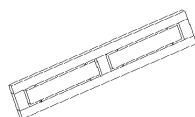

JABO Straight

(Kiefer, Kiefer astfrei, Erle, Kernbuche)

Straight N 79

Kopfteil Straight N + H

**Kopfteil 75**

Höhe schräges KT: 90,5 / 100,5 cm
Höhe gerades KT: 92,2 / 102,2 cm

Breite: MM+ 6,5 cm
Kopfteilhöhe: 41,5 cm

**Kopfteil 76***

95,5 / 105,5 cm
97,2 / 107,2 cm

MM+ 6,5 cm
46,5 cm

**Kopfteil 79**

90,5 / 100,5 cm
92,2 / 102,2 cm

MM+6,5 cm
41,5 cm

*Kopfteil 76 ist auch mit Glas in den Farben weiß, schwarz, vanille (champagne), mokka und weinrot erhältlich.

**Eisenbeschlag für schräge Kopfteile****Eisenbeschlag für gerade Kopfteile**

Das Straight Bett wird in der Standardausführung immer mit einem schrägen Kopfteil geliefert.

Seitenteilhöhe: 21 cm **Sitzhöhe:** 49/59 cm **Einlegetiefe für Matratzen:** 15,2 cm **Holzstärke:** 30 mm

Straight H 24*

Höhe: 38 cm

Länge: 180 cm

Tiefe: 60 cm

*** Bitte beachten Sie: Bei den H-Modulen mit zwei Schubladenreihen, sind die Griffe nicht übereinander, wie bei den Strichzeichnungen angegeben.**

Die Schubladenfronten liegen außen auf dem Modulrahmen.