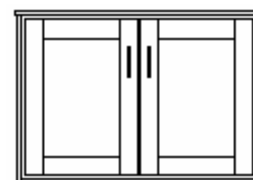

38-51

38-44
B:123 x H:87 x T:52 cm

38-443

38-442

38-441

38-55
B:123 x H:107 x T:52 cm

38-553

38-554

38-551

22 Kommode 2

22 Kommode 2		Kiefer	Kiefer						
		Grp 1	Grp 2	Grp 3	Grp 4	Grp 5	Grp 6	Grp 7	
22-2									

Kommode mit 2 Schubladen
B: 102 x H: 57 x T: 61 cm.

Schubladentiefe: 43,5 cm

22 Kommode 3

22 Kommode 3		Kiefer	Kiefer						
		Grp 1	Grp 2	Grp 3	Grp 4	Grp 5	Grp 6	Grp 7	
22-3									