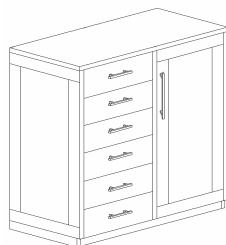

75 HK

Preisgr.: 1, 2, 3, 4, 6

Griff: Nr. 10, 11, 13, 20, 21, 23
Griff Nr. 24 auch für die 75 HK erhältlich.
Griff Nr. 10 und 13 nur in Kiefer und Kiefer astfrei

Kiefer astfrei: parkettverleimt, Front: stabverleimt
Kernbuche: parkettverl.; Front+Deckpl. stabverleimt

Weitere Modelle entnehmen Sie bitte der Preisliste.

Die Kommoden sind auch in Colour-Mix erhältlich. Gegen einen Aufpreis von 10 % der teuersten Oberflächenbehandlung.