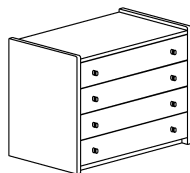

JABO Kommoden und Spiegel (Kiefer, Kiefer astfrei, Erle, Kernbuche, Buche)

22-4 Kommode