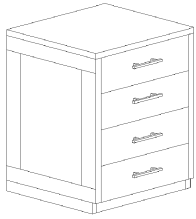

Herrenkommode Nr.11 m/ 7 Schubladen und 1 Tür und 2 Einlegeböden.
B: 125 x H: 145 x T: 63 cm. Schubladentiefe: 53 cm

38 HK-22

		Kiefer	Kiefer	Kiefer Astfrei	Kiefer Astfrei	Erle	Kernbuche	Buche
		Grp 1	Grp 2	Grp 3	Grp 4	Grp 5	Grp 6	Grp 7
Füllungstür								
Füllungstür mit Farbglas								

Herrenkommode Nr. 22 m/2 Türen, 1 Trennwand und 4 Einlegeböden.
B: 125 x H: 145 x T: 63 cm. Schubladentiefe: 53cm

38 HK-33

		Kiefer	Kiefer	Kiefer Astfrei	Kiefer Astfrei	Erle	Kernbuche	Buche
		Grp 1	Grp 2	Grp 3	Grp 4	Grp 5	Grp 6	Grp 7
Füllungstür								
Füllungstür mit Farbglas								

Herrenkommode Nr.33 m/7 Schubladen mittig, 2 Türen und 4 Einlegeböden.
B: 184 x H: 145 x T: 63 cm. Schubladentiefe: 53 cm

75 Kommode 4

		Kiefer	Kiefer	Kiefer Astfrei	Kiefer Astfrei		Kern-buche	
		Grp 1	Grp 2	Grp 3	Grp 4	Grp 5	Grp 6	Grp 7
75-4								