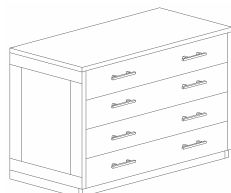

75-44 Kommode