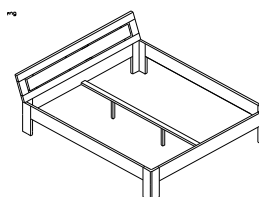

## (Kiefer, Kiefer astfrei, Erle, Kernbuche)

System 75-51  
(KT 75 + Bein Nr. 51)

System 79-53  
(KT 79 + Bein Nr. 53)

---

## Kopfteile System

**Kopfteil 75**

**Kopfteil 76\***

**Kopfteil 79**

Höhe/ schräges KT: 82,0 cm  
Höhe/ gerades KT: 83,7 cm  
Breite: MM+ 6,5 cm  
Kopfteilhöhe: 41,5 cm

87,0 cm  
88,7 cm  
MM+ 6,5 cm  
46,5 cm

### Maße Ablage:

Höhe: 42,0 cm  
Breite: 49,0 cm  
Tiefe: 27,5 cm  
Holzstärke: 30 mm

Die Ablage ist verschiebbar.

**Die Nachttische/Ablagen müssen separat bestellt werden.**