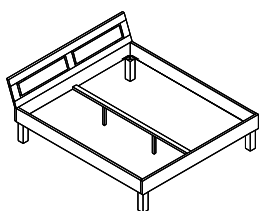

## (Kiefer, Kiefer astfrei, Erle, Kernbuche)

System 75-51  
(KT 75 + Bein Nr. 51)

System 79-53  
(KT 79 + Bein Nr. 53)

---

## Kopfteile System

**Kopfteil 75**

**Kopfteil 76\***

**Kopfteil 79**

Höhe/ schräges KT: 82,0 cm  
Höhe/ gerades KT: 83,7 cm  
Breite: MM+ 6,5 cm  
Kopfteilhöhe: 41,5 cm

87,0 cm  
88,7 cm  
MM+ 6,5 cm  
46,5 cm

## System Bank

**Maße:**  
 Höhe: 42,2 cm  
 Tiefe: 34,4 cm  
 Holzstärke: 30 mm

**Die Bank muß separat bestellt werden.**

### Maße Ablage:

Höhe: 42,0 cm  
Breite: 49,0 cm  
Tiefe: 27,5 cm  
Holzstärke: 30 mm

Die Ablage ist verschiebbar.

**Die Nachttische/Ablagen müssen separat bestellt werden.**