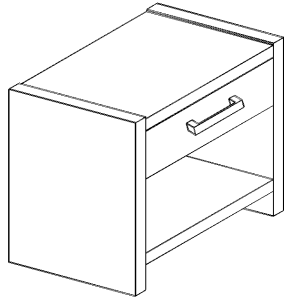

System Nachttisch

Maße Nachttisch:

Höhe: 42,2 cm
Tiefe: 34,4 cm
Breite: 47,8 cm
Holzstärke: 30 mm

Maße Schublade:

Innenhöhe: 8,0 cm
Innentiefe: 28,5 cm
Innenbreite: 37,5 cm
Holzstärke: 20 mm

Nachttisch wird als Standard immer mit Griff Nr. 23 geliefert!