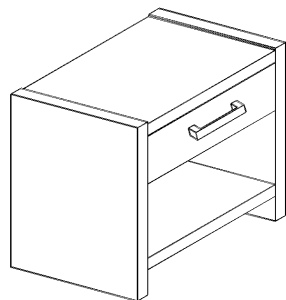

System Nachttisch

Maße Nachttisch:

Höhe: 42,2 cm
Tiefe: 34,4 cm
Breite: 47,8 cm
Holzstärke: 30 mm

Maße Schublade:

Innenhöhe: 8,0 cm
Innentiefe: 28,5 cm
Innenbreite: 37,5 cm
Holzstärke: 20 mm

Nachttisch wird als Standard immer mit Griff Nr. 23 geliefert!