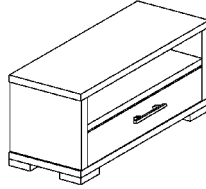

Bettbein in Holz Nr. 60
Bettbein in
metallfarbigen Holz Nr. 61

Bei Bestellung bitte angeben.

Seitenteile:	Sitzhöhe:	Einlegetiefe für Matratze:	Kopf/Fußteil- höhe:	Holzstärke:
Höhe:	42 cm.	15 cm	102/42 cm	30 mm
Länge: MM+ 6 cm				
Bettbreite: MM+ 6 cm				

Gegen Aufpreis auch in den Längen 190 cm, 210 cm und 220 cm lieferbar.

JABO 80 Nachttisch

Nachttisch 80-1

Nachttisch 80-2

Nachttisch 80-3

Bitte rechts oder links für
 die Zeitungsablage
 angeben.

Maße Ablage: Höhe: 41,2 cm Breite: 68,2 cm Tiefe: 34,1 cm