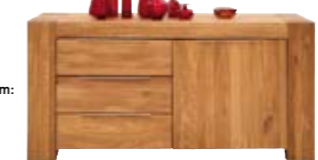

Couchtisch
Wildeiche massiv geölt,
B/H/T: 110 x 35 x 110 cm.
698.-

Couchtisch
Wildeiche massiv geölt,
B/H/T: 150 x 35 x 80 cm.
698.-

Sideboard
Wildeiche massiv geölt,
B/H/T: 228 x 77 x 50 cm:
1.898.-

Wildeiche massiv
geölt

Sitzbank mit Rückenlehne
Wildeiche massiv geölt,
in 142, 162, 182, 202, 222,
242 und 262 cm Breite erhältlich: ab **756.-**

Esstisch
Wildeiche massiv geölt,
Tischbeine
ca. 16 x 16 cm.
B/T: 180 x 100 cm: **1.048.-**
Auch erhältlich in:
B/T: 200 x 100 cm: 1.148.-
B/T: 220 x 100 cm: 1.248.-
B/T: 240 x 100 cm: 1.398.-
B/T: 260 x 100 cm: 1.498.-
B/T: 280 x 100 cm: 1.648.-
B/T: 300 x 100 cm: 1.865.-
Passende Ansteckplatte: 50 x 100 cm: 168.-

Highboard-Vitrine
Wildeiche massiv geölt,
ohne Beleuchtung,
B/H/T: 159 x 142 x 50 cm:
1.848.-

Polsterstuhl
Leder Nubuk Darkbrown,
Füsse in Eiche geölt:
218.-
Die Füße sind preisgleich
auch in Buche erhältlich.

Sideboard
Wildeiche massiv geölt,
mit 6 Schubladen,
B/H/T: 168 x 77 x 50 cm:
1.498.-

Sideboard
Wildeiche massiv geölt,
mit 3 Schubladen und 1 Tür,
B/H/T: 168 x 77 x 50 cm:
1.398.-

Sideboard
Wildeiche massiv geölt,
mit 2 Türen,
B/H/T: 168 x 77 x 50 cm:
1.298.-