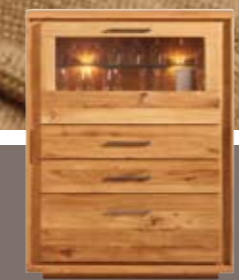

Highboard
Wildeiche massiv geölt,
ohne Beleuchtung,
B/H/T: 100 x 130 x 42 cm:
1.498.-