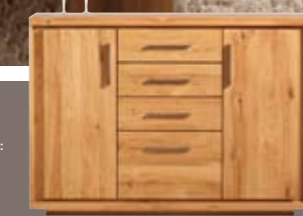

Esstisch: Verlängerungsplatte innenliegend und klappbar.

**Schrank 1-trg**  
 Wildeiche massiv geölt,  
 3 Einlegeböden + 1 Schublade,  
 B/H/T: 64 x 180 x 42 cm:  
**1.098.-**

**Wandpaneel inkl. Wandboard**  
 Wildeiche massiv geölt,  
 mit Hängevorrichtung  
 zur Wandmontage,  
 B/H/T: 165 x 65 x 27 cm:  
**533.-**

**Mehrzweckvitrine**  
 Wildeiche massiv geölt,  
 1 Glas- u. 2 Holztüren + 3 Schubladen,  
 ohne Beleuchtung,  
 B/H/T: 100 x 213 x 42 cm:  
**2.099.-**

**Highboard**  
 Wildeiche massiv geölt,  
 3 Schubladen, 2 Holz- u. 1 Glastüre,  
 ohne Beleuchtung,  
 B/H/T: 135 x 130 x 42 cm:  
**1.399.-**

**Highboard**  
 Wildeiche massiv geölt,  
 ohne Beleuchtung,  
 B/H/T: 165 x 147 x 42 cm:  
**1.978.-**

**Mehrzweckvitrine**  
 Wildeiche massiv geölt,  
 ohne Beleuchtung,  
 B/H/T: 100 x 147 x 42 cm:  
**1.399.-**

**Medienregal**  
 Wildeiche massiv geölt,  
 B/H/T: 78 x 180 x 42 cm:  
**1.199.-**

**Highboard**  
 Wildeiche massiv geölt,  
 ohne Beleuchtung,  
 B/H/T: 100 x 130 x 42 cm:  
**1.498.-**

**Sideboard**  
 Wildeiche massiv geölt,  
 B/H/T: 115 x 97 x 42 cm:  
**1.098.-**