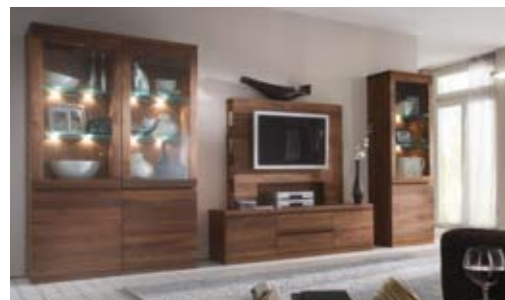

Wohnen Seite 04-73