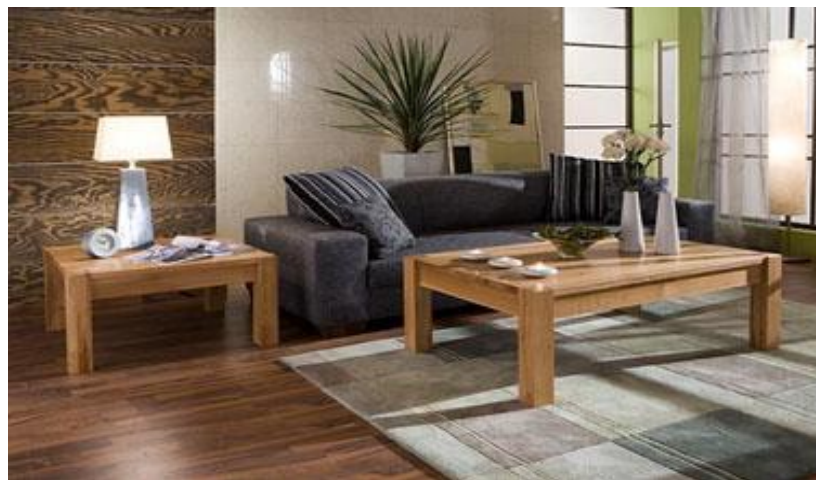

VK - Preisliste System Couchtische und Ecktische Modell: HAVANNA

Zwischenmaße Zentimetergenau. Preis: nächsthöheres Maß.

	Nußbaum	Eiche Wildeiche	Kernbuche	Nußbaum	Eiche Wildeiche	Kernbuche	Nußbaum	Eiche Wildeiche	Kernbuche	Nußbaum	Eiche Wildeiche	Kernbuche	Nußbaum	Eiche Wildeiche	Kernbuche
Breite ->	60			70			80			100			120		
Länge															
60	964	593	495												
80	1005	618	515	1025	631	526	1087	669	557						
100	1046	644	537	1068	657	548	1132	697	580	1196	736	613			
120	1090	671	559	1112	684	570	1179	726	605	1246	767	639	1312	808	673
140	1141	702	585	1165	717	597	1235	760	633	1304	803	669	1374	846	705
160	1195	735	613	1220	751	625	1293	796	663	1366	841	700	1439	886	738

Tischplattenstärke ca. 3 cm. **Aufpreis für Plattenstärke ca. 4 cm = 8%**

Tischhöhe ca. 45 cm. **Aufpreis für Tischhöhe +/- 10 cm = 51 EUR**

Holzablage + 30% vom Couchtischpreis

Tischbeine 7,5 x 7,5 cm