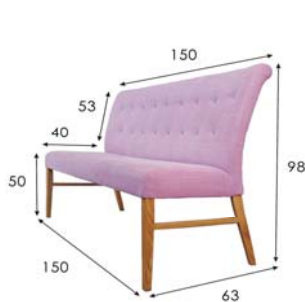

MODELL		STOFFE	LEDER			KUNDENSTOFF	
						VERBRAUCH	
MIA BANK 150 CM		PENTA MARSALA MONET MONTANA ROYAL COWBOY MONFORD AVON ASPEN MILTON MUNA LINELLO VINTAGE TEXAS ORINOCO ONTARIO	HERMES KISS FACET	TOLEDO	OLDSCHOOL	STOFF (lm)	LEDER (m2)
4- Fuß VIERKANT	BEINE						

BUCHE geölt	BUCHE lackiert	528,- €	616,- €	X	X	3,00	4,64
BUCHE kolonial geölt	BUCHE - Nussbaum geölt						
WEISS RAL 9010		528,- €	616,- €	X	X	3,00	4,64
KERNBUCHE geölt		537,- €	625,- €	X	X	3,00	4,64
WILLOW-farbig		537,- €	625,- €	X	X	3,00	4,64
EICHE geölt tabac	EICHE bianco EICHE lackiert	537,- €	625,- €	X	X	3,00	4,64

MODELL		STOFFE	LEDER			KUNDENSTOFF	
						VERBRAUCH	
MIA BANK 170 CM		PENTA MARSALA MONET MONTANA ROYAL COWBOY MONFORD AVON ASPEN MILTON MUNA LINELLO VINTAGE TEXAS ORINOCO ONTARIO	HERMES KISS FACET	TOLEDO	OLDSCHOOL	STOFF (lm)	LEDER (m2)
4- Fuß VIERKANT	BEINE