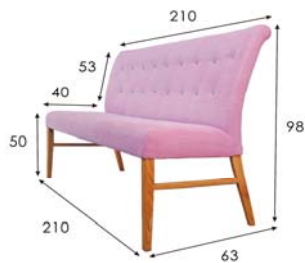

BUCHE geölt BUCHE kolonial BUCHE lackiert BUCHE - Nussbaum geölt	704,- €	770,- €	X	X	3,90	6,99
WEISS RAL 9010	704,- €	770,- €	X	X	3,90	6,99
KERNBUCHE geölt	713,- €	779,- €	X	X	3,90	6,99
WILLOW-farbig	713,- €	779,- €	X	X	3,90	6,99
EICHE geölt tabac	713,- €	779,- €	X	X	3,90	6,99
EICHE bianco EICHE lackiert