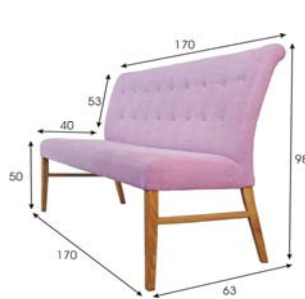

BUCHE geölt	BUCHE lackiert	572,- €	704,- €	X	X	3,30	5,45
BUCHE kolonial geölt	BUCHE - Nussbaum geölt						
WEISS RAL 9010		572,- €	704,- €	X	X	3,30	5,45
KERNBUCHE geölt		581,- €	713,- €	X	X	3,30	5,45
WILLOW-farbig		581,- €	713,- €	X	X	3,30	5,45
EICHE geölt tabac	EICHE bianco EICHE lackiert	581,- €	713,- €	X	X	3,30	5,45