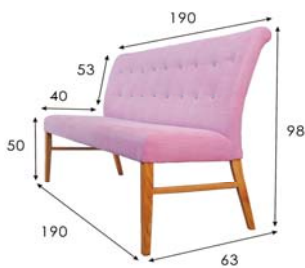

NIEHOFF MÖBEL in ALVERSKIRCHEN

MODELL		STOFFE	LEDER			KUNDENSTOFF	
						VERBRAUCH	
MIA BANK 190 CM		PENTA MARSALA MONET MONTANA ROYAL COWBOY MONFORD AVON ASPEN MILTON MUNA LINELLO VINTAGE TEXAS ORINOCO ONTARIO	HERMES KISS FACET	TOLEDO	OLDSCHOOL	STOFF (1m)	LEDER (m2)
4- Fuß VIERKANT	BEINE						

BUCHE geölt BUCHE kolonial BUCHE lackiert BUCHE - Nussbaum geölt	638,- €	770,- €	X	X	3,60	6,11
WEISS RAL 9010	638,- €	770,- €	X	X	3,60	6,11
KERNBUCHE geölt	647,- €	779,- €	X	X	3,60	6,11
WILLOW-farbig	647,- €	779,- €	X	X	3,60	6,11
EICHE geölt tabac	647,- €	779,- €	X	X	3,60	6,11
EICHE bianco EICHE lackiert						

MODELL		STOFFE	LEDER			KUNDENSTOFF	
						VERBRAUCH	
MIA BANK 210 CM		PENTA MARSALA MONET MONTANA ROYAL COWBOY MONFORD AVON ASPEN MILTON MUNA LINELLO VINTAGE TEXAS ORINOCO ONTARIO	HERMES KISS FACET	TOLEDO	OLDSCHOOL	STOFF (1m)	LEDER (m2)
4- Fuß VIERKANT	BEINE